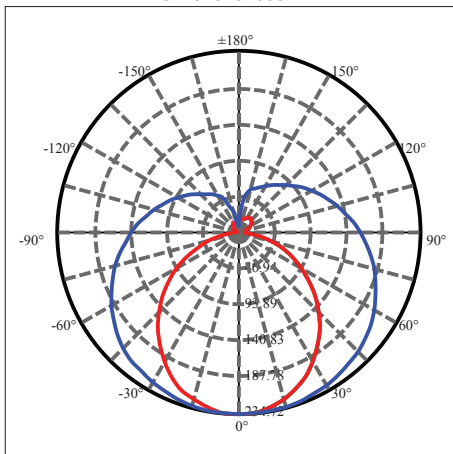

8719157010597